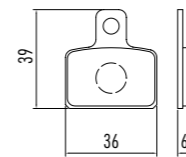

Pastillas de freno trasero
Rear brake pads TRIAL RACING