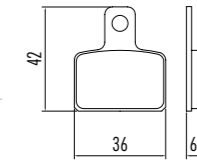

REF.HR8500335R

Pastillas de freno trasero
Rear brake pads TRIAL RACING

MARCA	MODELO	CC	DESDE	HASTA	REF. HEBO
BETA	EVO 80 JUNIOR	80	05	08	HR8500335R
BETA	REV 3	80	05	08	HR8500335R
BETA	REV 3	125	05	08	HR8500335R
BETA	REV 3	200	05	08	HR8500335R
BETA	REV 3	250	05	08	HR8500335R
BETA	REV 4T	250	05	08	HR8500335R
BETA	REV 3	270	05	08	HR8500335R