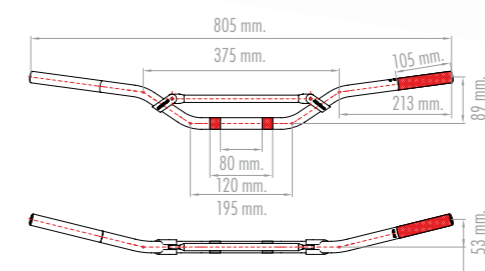

REF.HR30009080

Aluminio/Aluminium 2014
COLOURS ■ ■ ■ ■

RACING

DIAMETRO VARIABLE - VARIABLE Ø HANDLEBAR
MATERIAL: AL2014

REF.HR30009280

Aluminio/Aluminium 2014
COLOURS ■ ■ ■

REF.HR30009080

5mm Espesor - Thickness
ø 22,2mm (7/8")