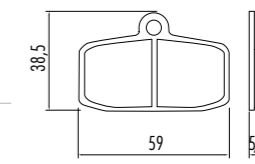

REF.HR8500446R

Pastillas de freno delantero
Front brake pads TRIAL RACING

MARCA	MODELO	CC	DESDE	HASTA	REF. HEBO
GAS GAS	TX1 PRO RACING 125	125	12	13	HR8500446R
GAS GAS	TX1 PRO RACING 250	250	12	13	HR8500446R
GAS GAS	TX1 PRO RACING 280	280	12	13	HR8500446R
JOTAGAS	JTG 300 JT	300	12		HR8500446R
MONTESSA	COTA 4 RT	250	12		HR8500446R
SHERCO	ST 8.0	80	13		HR8500446R
SHERCO	ST 1.25	125	13		HR8500446R
SHERCO	ST 2.5	250	13		HR8500446R
SHERCO	ST 2.9	290	12		HR8500446R
SHERCO	ST 3.0	300	13		HR8500446R