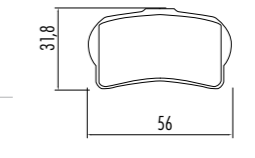

REF.HR8500460R

Pastillas de freno delantero
Front brake pads TRIAL RACING

MARCA	MODELO	CC	DESDE	HASTA	REF. HEBO
GAS GAS	TX1 PRO RACING 125	125	14		HR8500460R
GAS GAS	TX1 PRO RACING 250	250	14		HR8500460R
GAS GAS	TX1 PRO RACING 280	280	14		HR8500460R
GAS GAS	TX1 PRO RACING 300	300	14		HR8500460R

MARCA	MODELO	CC	DESDE	HASTA	REF. HEBO
BETA	EVO 80 JUNIOR	80	09		HR8500335R
BETA	REV 3	80	08		HR8500335R
BETA	REV 3	125	06		HR8500335R
BETA	REV 3	200	06		HR8500335R
BETA	REV 3	250	06		HR8500335R
BETA	REV 4T	250	07		HR8500335R
BETA	REV 3	270	05		HR8500335R

HEBO accesorios moto

HEBO motorbike accessories