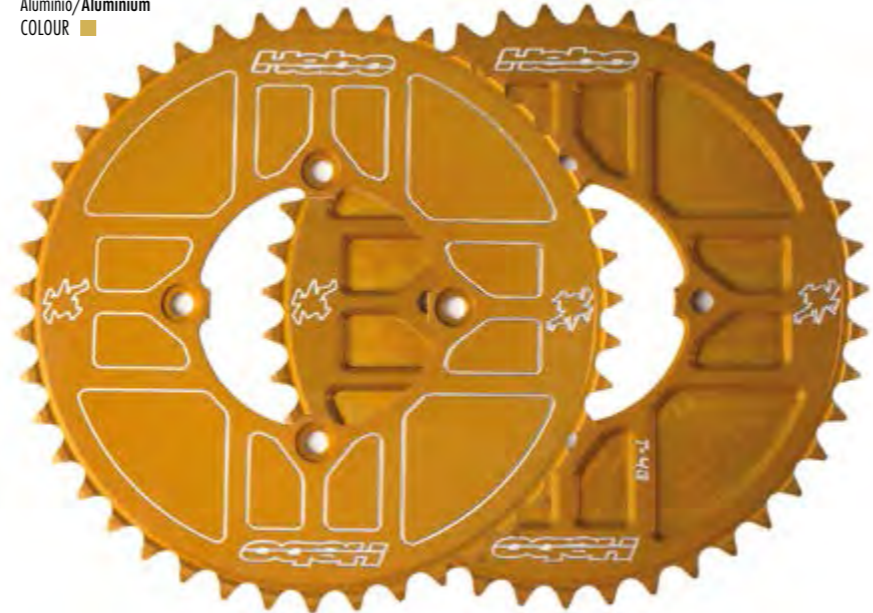

REF.HR9200D

T-39 T-40 T-41 T-42 T-48
Aluminio/Aluminium
COLOUR ■