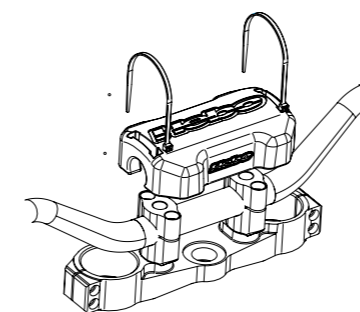

TOPE MANILLAR DUAL HANDLEBAR STOP

REF.HR2250202

Aluminio/Aluminium
COLOURS ■ ■ ■ ■

MANILLAR PROTECTOR HANDLEBAR PROTECTOR

REF.HR30009375

SIZES: 162 x 100mm
COLOUR ■

HEBO accesorios moto

HEBO motorbike accessories