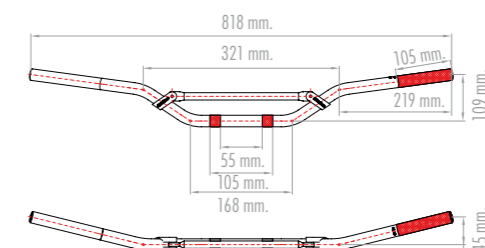

REF.HR30009080

5mm Espesor - Thickness
ø 22,2mm (7/8")

REF.HR30009280

5mm Espesor - Thickness
ø 22,2mm (7/8")

- Nuevo arenado de acabado superficial
  New sand blasted surface finish
- Estriado en el lado del embrague
  Knurled clutch side
- Acabado pulido en el lado del puño de gas
  Polished finish gas side
- Grabado
  Engraved

- Nuevo arenado de acabado superficial
  New sand blasted surface finish
- Estriado en el lado del embrague
  Knurled clutch side
- Acabado pulido en el lado del puño de gas
  Polished finish gas side
- Grabado
  Engraved

HEBO accesorios moto

HEBO motorbike accessories