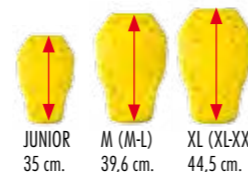

XTR PROTECTOR

REF.HE6373

SIZES JUNIOR (XS-S)
M (M-L) XL (XL-XXL)
COLOUR ■

GOMA MICROINYECTADA
MICRO-INJECTED RUBBER

TEJIDO DE REJILLA DE POLIESTER
POLYESTER MESH FABRIC

SILICONA ANTIDESLIZANTE
NON-SLIP SILICONE

PROTECCIONES EXTRAÍBLES
REMOVABLE PROTECTIVE

JUNIOR 35 cm.
M (M-L) 39,6 cm.
XL (XL-XXL) 44,5 cm.

TEJIDO ELÁSTICO EN LAS 4 DIRECCIONES
4-DIRECTION ELASTIC FABRIC

TRANSPIRABLES
BREATHABLE

PROTECCIONES HOMOLOGADAS EN1621-1
HOMOLOGATED PROTECTOR