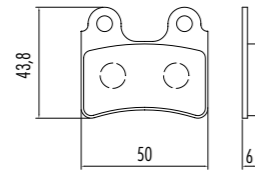

Pastillas de freno delantero
Front brake pads TRIAL RACING

MARCA	MODELO	CC	DESDE	HASTA	REF. HEBO
BETA	EVO 80 JUNIOR	80	09		HR8500223R
BETA	REV 3	80	08		HR8500223R
BETA	EVO 125	125	09	11	HR8500223R
BETA	EVO 125 MY12	125	12		HR8500223R
BETA	REV 3	125	00	04	HR8500223R
BETA	REV 3	125	05	05	HR8500223R
BETA	REV 3	125	06		HR8500223R
BETA	EVO 200	200	09	11	HR8500223R
BETA	EVO 200 MY12	200	12		HR8500223R
BETA	REV 3	200	06		HR8500223R
BETA	EVO 250 2T	250	09	11	HR8500223R
BETA	EVO 250 2T MY12	250	12		HR8500223R
BETA	EVO 250 4T	250	09	11	HR8500223R
BETA	EVO 250 4T MY12	250	12		HR8500223R
BETA	REV 3	250	00	04	HR8500223R
BETA	REV 3	250	05	05	HR8500223R
BETA	REV 3	250	06		HR8500223R
BETA	REV 4T	250	07		HR8500223R
BETA	REV 3	270	05		HR8500223R
BETA	EVO 290 2T	290	09		HR8500223R
BETA	EVO 300 2T MY12	300	12		HR8500223R
BETA	EVO 300 4T	300	09		HR8500223R
BETA	EVO 300 4T MY12	300	12		HR8500223R
GAS GAS	TRIAL 125 4T	125	11		HR8500223R
GAS GAS	TX1 125	125	04		HR8500223R
GAS GAS	TX1 250	250	03	03	HR8500223R
GAS GAS	TX1 250	250	04		HR8500223R
GAS GAS	TX1 280	280	03	03	HR8500223R
GAS GAS	TX1 280	280	04		HR8500223R
GAS GAS	TX1 300	300	04		HR8500223R
MONTESSA	COTA 4 RT	250	05	11	HR8500223R
OSSA	TR 280i	280	10		HR8500223R
OSSA	EXPLORER 280i	280	12		HR8500223R
SCORPA	SY 125 F	125	05		HR8500223R
SCORPA	SY 500	163	08		HR8500223R
SCORPA	SY 175 F	175	05		HR8500223R
SCORPA	SY 250	250	05	05	HR8500223R
SCORPA	SY 250 F	250	06		HR8500223R
SCORPA	SY 250 FR	250	10		HR8500223R
SHERCO	0.8	80	03		HR8500223R
SHERCO	1.25	125	02	05	HR8500223R
SHERCO	ST 1.25	125	06	12	HR8500223R
SHERCO	ST 1.25	125	13		HR8500223R
SHERCO	ST 2.0	200	06		HR8500223R
SHERCO	2.5 02 Series	250	02	05	HR8500223R
SHERCO	ST 2.5	250	06	12	HR8500223R
SHERCO	2.9	290	01	05	HR8500223R
SHERCO	ST 2.9	290	06	11	HR8500223R
SHERCO	3.2 4T	320	05		HR8500223R