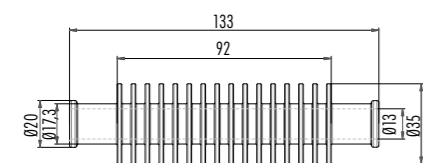

REFRIGERADORES

HEAT EXCHANGER

REF.HI1090

COLOURS ■ ■

Los refrigeradores HEBO pueden rebajar la temperatura del motor un 10%.
HEBO water coolers can reduce the temperature of the engine a 10%.