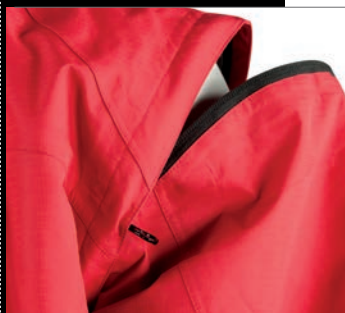

CHAQUETA_JACKET:
MT4105

COLORES_COLOURS:

TALLAS_SIZES:
S-XXL

PESO_WEIGHT:

± 875gr

Puños de lycra
Lyra cuffs

Forro interior desmontable
Detachable Lining

Mangas desmontables
Detachable sleeves