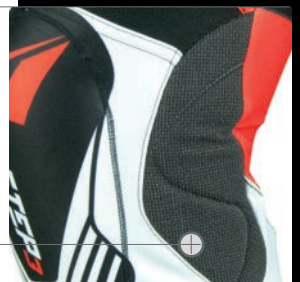

Protección interior extraíble
Removable protection inside

Protección interior
Protection inside

Refuerzo de Aramida
Aramid reinforcement

PANTALON_PANTS:
MT3606

COLORES_COLOURS:

TALLAS_SIZES:
S-XL

Espuma especial SAS-TEC
SAS-TEC special foam