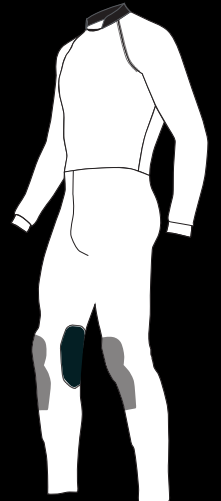

MONO_ONE PIECE SUITE: