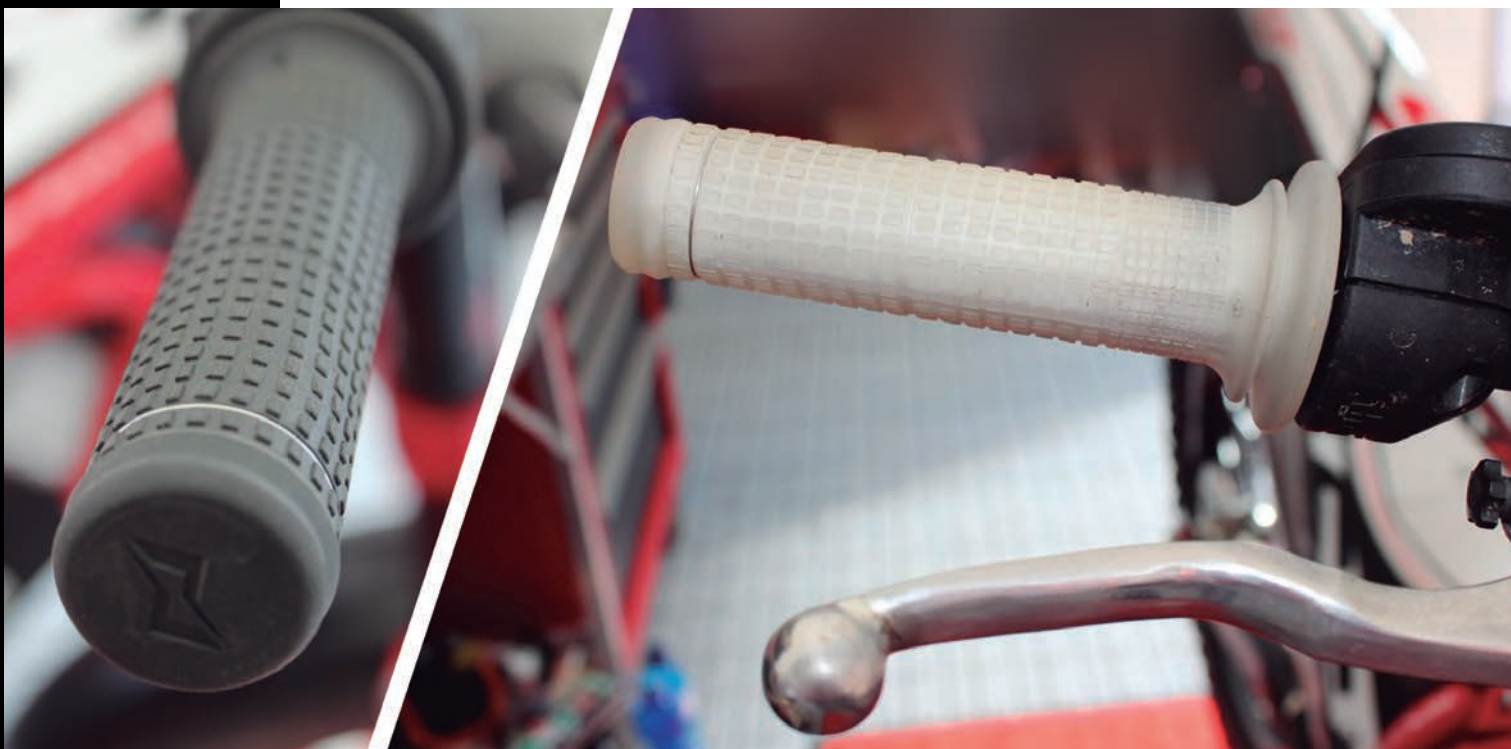

Taco cuadrado de 0,5mm para un perfecto agarre sobre todo en condiciones húmedas.
0.5 mm square stud for perfect grip especially in humid conditions.

Taco cuadrado de 0,25mm para evitar lesiones entre los dedos.
0.25 mm square stud to prevent injuries among fingers.